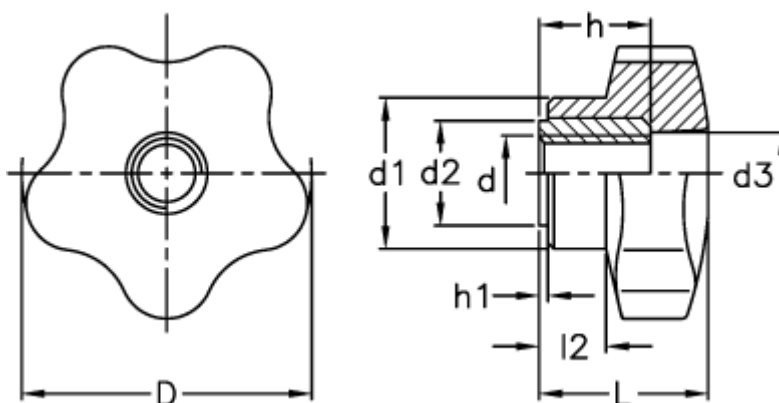

Data Sheet

Article number: 2302067501

Description: E+G Lobe knob
VC.254/40 B-M6

Measures

D	= 40	l2 = 13
d1	= 21	
d2	= 14	
d3	= 13	
d 6H	= M6	
h	= 18	
h1	= 1.5	
L	= 28	